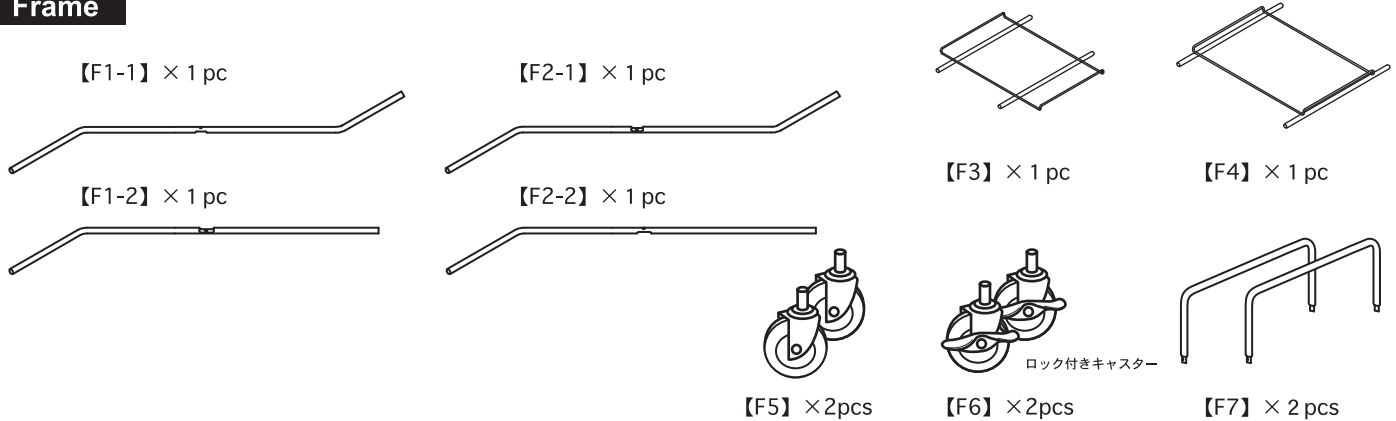

LAUNDRY TROLLEY

この度は当社製品をお買い上げ頂きまして誠にありがとうございます。本製品を正しく安全に組み立て、ご使用して頂く為に組み立て前にこの取扱説明書をよくお読みください。また読み終えた後も、こちらの取扱説明書は大事に保管してください。

注意 組み立てが不十分だったり、不適切なご使用は思わぬ事故につながる可能性があります大変危険です。組み立て、ご使用前には必ず下記注意事項をよくお読みください。

使用上の注意事項

- ●組み立て前に必ず部品の不足や損傷がないことを確認してください。
- ●組み立て中にカートを移動させないでください。
- ●絶対にカートに乗ったり、ぶらさがったりしないでください。寄りかかることも怪我の原因となりますのでおやめください。
- ●キャスター部のごみやほこりに注意し、常にスムーズに回転するかご確認ください。
- ●全てのボルト、ナットが確実に締められているか確認し、定期的に締め直しをおこなってください。
- ●転倒の恐れがあるため、バランスを見ながら中心部に物を置くようにしてください。
- ●使用時は常にゆっくり移動させ、コーナーを曲がる際には慎重に曲がってください。
- ●本来の用途以外の使用は、転倒・破損等の原因となりますのでおやめください。
- ●湿気のある場所で長時間使用しますと錆びる恐れがあります。
- ●直射日光、高温多湿な場所を避け、必ず安定した平らな場所でご使用ください。
- ●フローリング床等の上で使用しますと、設置面にキズが付く恐れがあります。必ずラグやカーペットを敷いて使用ください。
- ●使用前に埃等を拭き取ってから使用してください。
- ●ラバーコーティング・ビニールコーティング等の特殊な床では本製品のキャスターに使用している材質の使用に適さないものがあります。必ず、専門の業者にご確認ください。
- ●本製品を改造しないでください。
- ●小さなお子様やペットがいる環境下での使用は思わぬ事故につながる恐れがあります。設置場所や使用方法には十分ご注意ください。

付属品

Frame